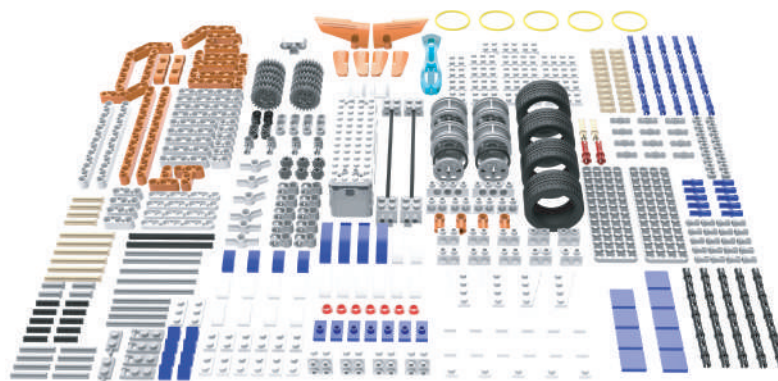

Superbot

Robot educativo 18 en 1

18 robots prediseñados paso a paso

Robot educativo para introducirse en el mundo de la programación mediante scratch; tras divertirse construyendo las diferentes composiciones aprenden a programar.

¡Más de 400 piezas compatibles con las marcas más populares y 18 robots prediseñados!

Datos técnicos

Software y programación	iOS: 8.0 o superior Android: 4.4 o superior
Entradas (sensores)	2 x sensor infrarrojos
Salidas (actuadores)	2 x motor integrado 4 x led
Puertos de extensión	4 puertos
Alimentación	3 x pila 1,5V AA (no incluidas)
Comunicación wireless	Bluetooth 2.4GHz versión 4.0
Dimensiones	150 x 100 x 50 mm
Peso	767 g